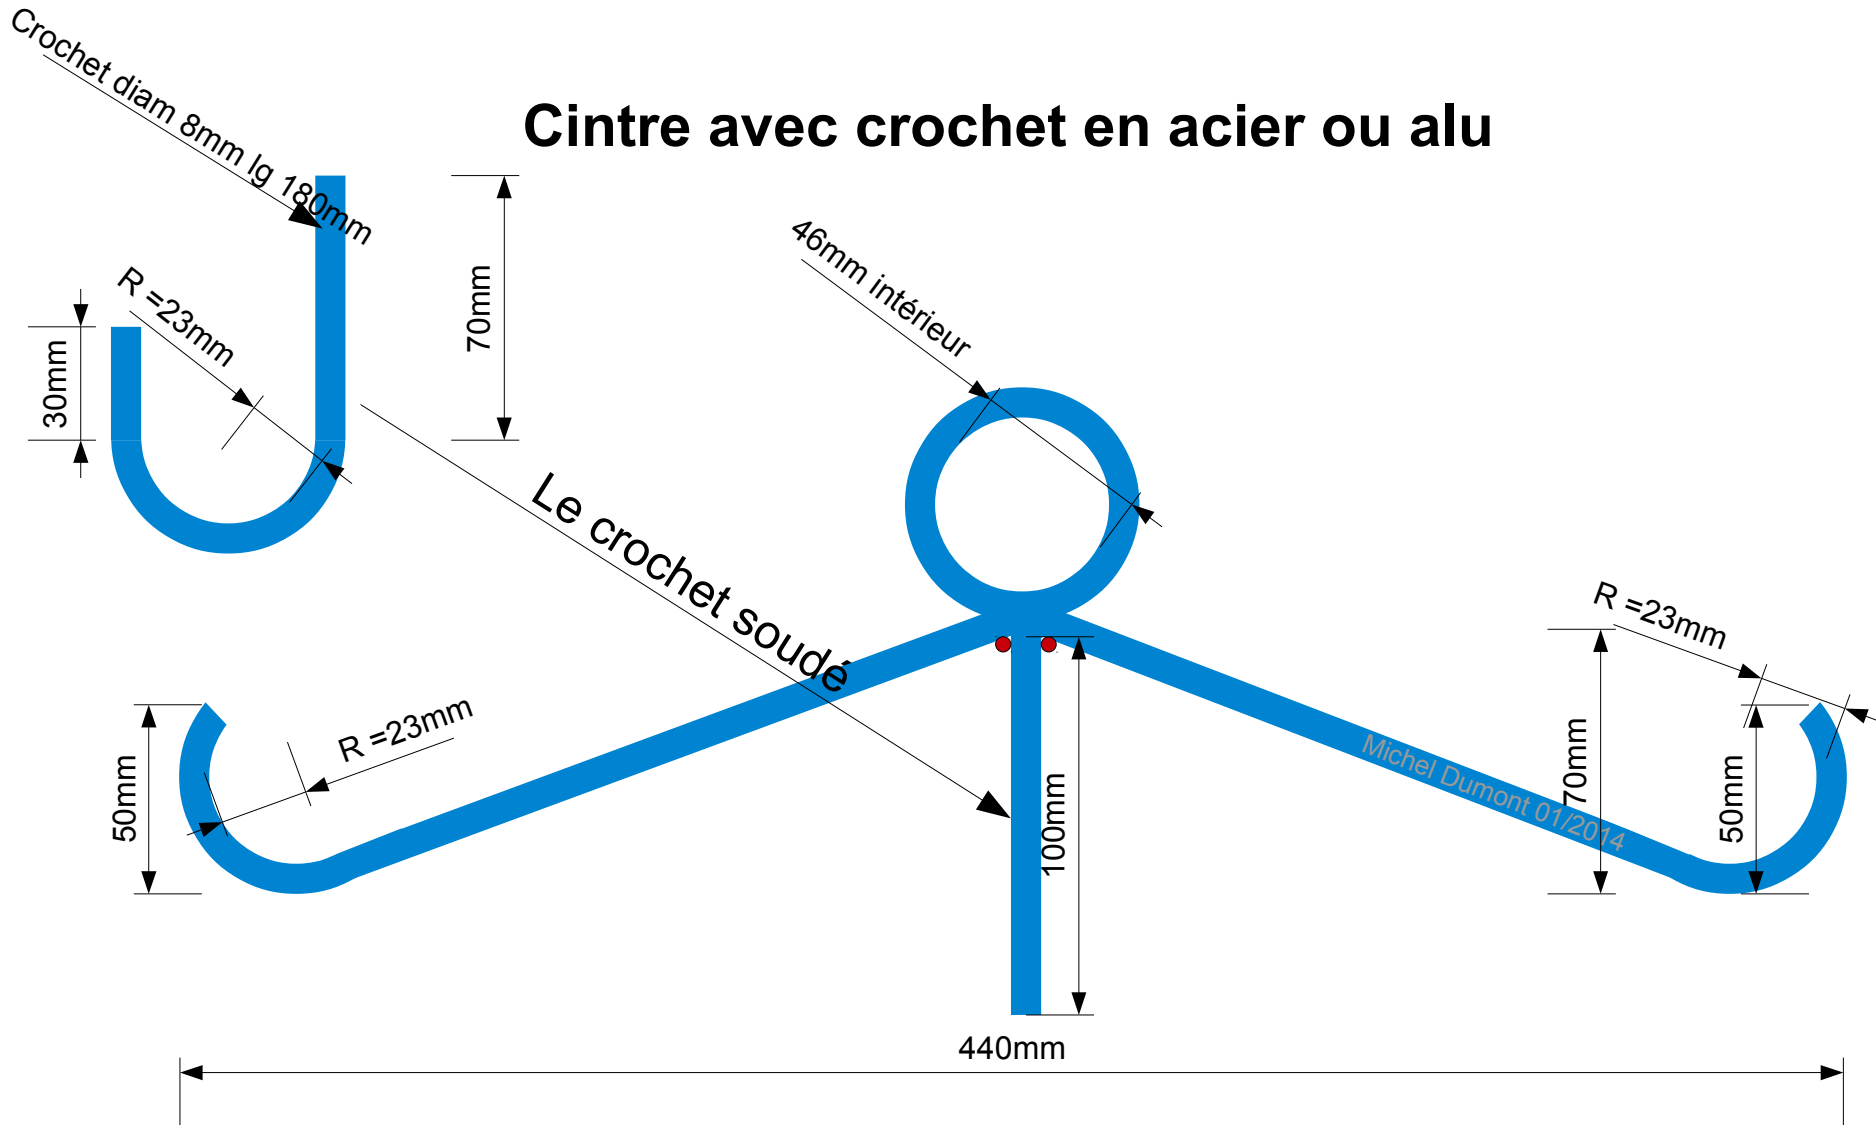

# Cintre avec crochet en acier ou alu

Diam. 8mm longueur 700mm + crochet 185mm